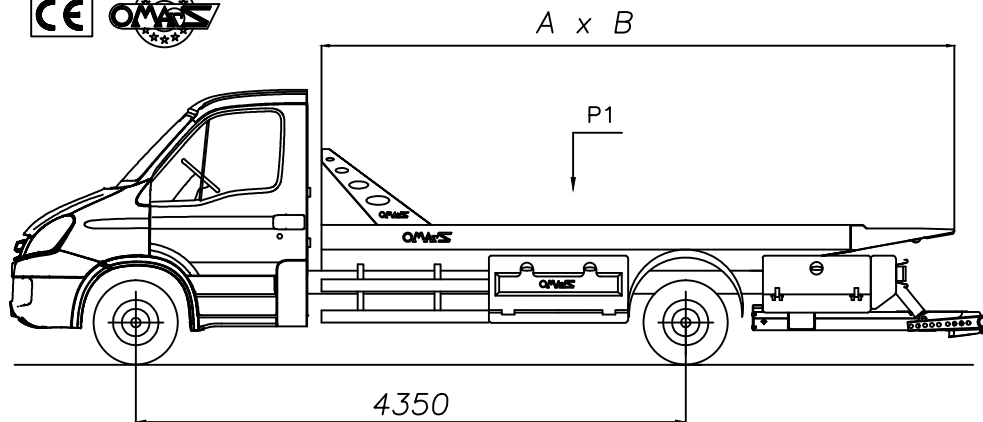

PIANALE OMARS 3. 2000

OMARS S.p.A.
Via Genova, 61
I - 12100 CUNEO (Italy)
Tel. (+39) 0171 402191 - Fax 402813
www.omarsspa.it
e-mail: omarsspa@omarsspa.it

Type: PIANALE 3.2000

2015

438-005

P1	3500 kg	A	5000	5500
P2	1500 kg	B	2200	2200
P3	4000 kg			