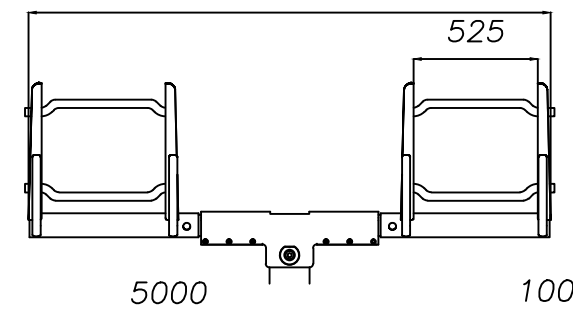

PIANALE OMARS 3. 2000

OMARS S.p.A.
Via Genova, 61
I - 12100 CUNEO (Italy)
Tel. (+39) 0171 402191 - Fax 402813
www.omarsspa.it
e-mail: omarsspa@omarsspa.it

Type: PIANALE 3.2000

2015

438-005

P1	3500 kg	A	5000	5500
P2	1500 kg	B	2200	2200
P3	4000 kg			