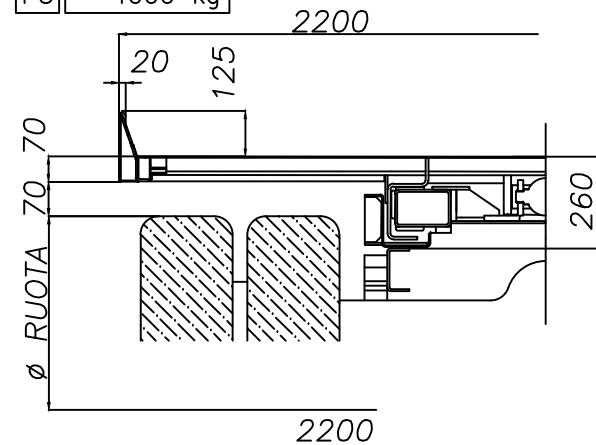

PIANALE OMARS 3. 2000

OMARS S.p.A.
Via Genova, 61
I - 12100 CUNEO (Italy)
Tel. (+39) 0171 402191 - Fax 402813
www.omarsspa.it
e-mail: omarsspa@omarsspa.it

Type: PIANALE 3.2000

2015

438-005

P1	3500 kg	A	5000	5500
P2	1500 kg	B	2200	2200
P3	4000 kg			