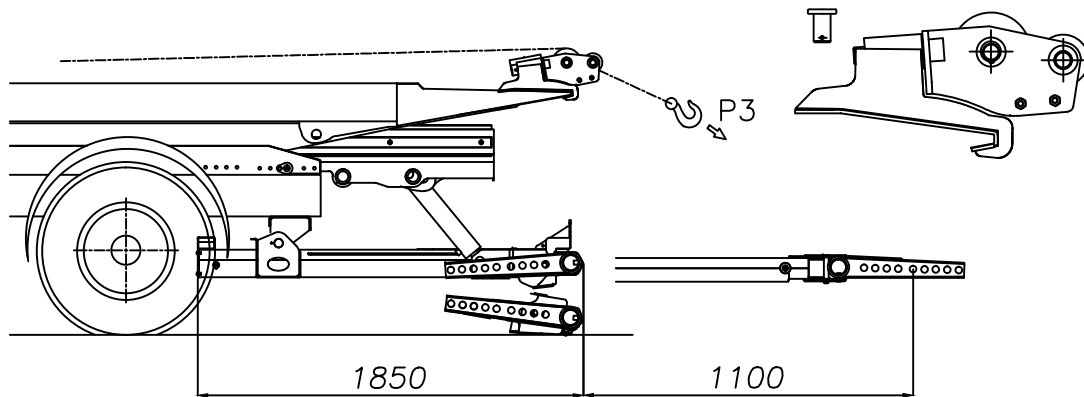

PIANALE OMARS 3. 2000

OMARS S.p.A.
Via Genova, 61
I - 12100 CUNEO (Italy)
Tel. (+39) 0171 402191 - Fax 402813
www.omarsspa.it
e-mail: omarsspa@omarsspa.it

Type: PIANALE 3.2000

2015

438-005

P1	3500 kg	A	5000	5500
P2	1500 kg	B	2200	2200
P3	4000 kg			