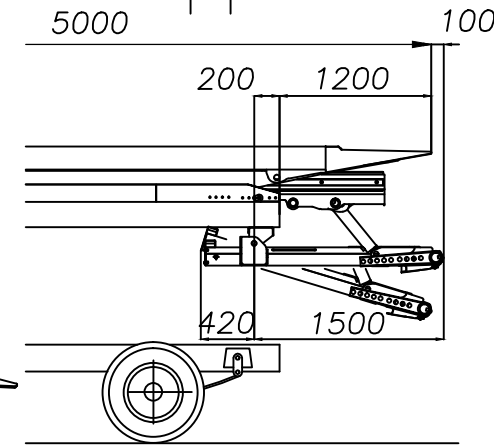

PIANALE OMARS 3. 2000

OMARS S.p.A.
Via Genova, 61
I - 12100 CUNEO (Italy)
Tel. (+39) 0171 402191 - Fax 402813
www.omarsspa.it
e-mail: omarsspa@omarsspa.it

Type: PIANALE 3.2000

2015

438-005

P1	3500 kg	A	5000	5500
P2	1500 kg	B	2200	2200
P3	4000 kg			